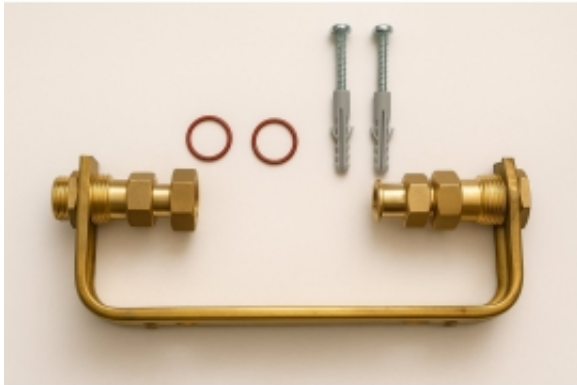

Link do produktu: <https://24hydromet.pl/konsola-wodomierzowa-1-14-dn32-diamond-p-29864.html>

## Konsola wodomierzowa 1 1/4" ( DN32 ) DIAMOND

Cena brutto	<b>399,28 zł</b>
Cena netto	<b>324,62 zł</b>
Numer katalogowy	<b>367543325</b>
Kod producenta	<b>KONS.WOD-32</b>
Kod EAN	<b>5907547666858</b>

### Opis produktu

- przeznaczenie do montażu wodomierza
- uchwyt stalowy
- śrubunki mosiężne
- stabilna konstrukcja
- do montażu wodomierz 1 1/4 ( DN32 )