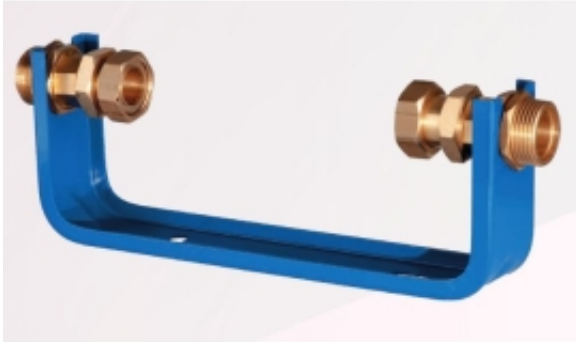

Link do produktu: <https://24hydromet.pl/konsola-wodomierzowa-1-14-dn32-wigell-p-17689.html>

## Konsola wodomierzowa 1 1/4" ( DN32 ) WIGELL

Cena brutto	<b>406,82 zł</b>
Cena netto	<b>330,75 zł</b>
Numer katalogowy	<b>75401522</b>
Kod producenta	<b>01.0210205</b>
Kod EAN	<b>5963123123139</b>

### Opis produktu

- przeznaczenie do montażu wodomierza
- uchwyt stalowy
- śrubunki mosiężne
- stabilna konstrukcja
- do montażu wodomierz 1 1/4 ( DN32 )