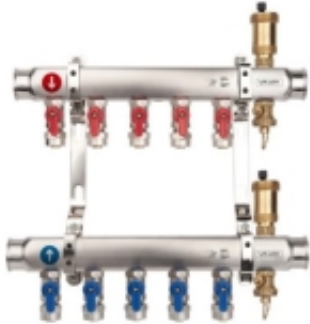

Link do produktu: <https://24hydromet.pl/rozdzielacz-grzejnikowy-base-inox-z-zaworami-pex-k2mini-plus-2-g1-g34-2-obwodow-valvex-opakowanie-zastepcze-nosi-slady-zarysowan-p-30457.html>

Rozdzielacz grzejnikowy BASE INOX z zaworami PEX K2MINI PLUS-2 G1"-G3/4" 2 obwodów VALVEX - opakowanie zastępcze, nosi ślady zarysowań

Cena brutto	130,00 zł
Cena netto	105,69 zł
Numer katalogowy	469022033
Kod producenta	6081300
Kod EAN	2001247512255

Opis produktu

Innowacyjne rozwiązanie zawory MINI PLUS

Rozdzielacze BASE INOX K2 MINI PLUS do ogrzewania tradycyjnego wyposażone zostały w innowacyjne rozwiązanie, jakim są zawory MINI PLUS. Zawory te, w wariantach z czerwonym i niebieskim motylem, posiadają nakrętkę doszczelniającą, ułatwiającą montaż na belce rozdzielacza.